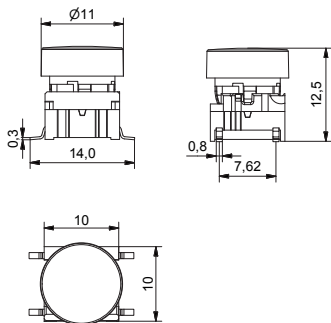

- Круглые колпачки
- Идеальны для использования с пленочной панелью
- Ø11 мм; Ø15 мм
- h = 12.5 мм
- Материал: полиамид
- Рабочий диапазон температур:
 - Цветной непросвечивающий колпачок: -40/+160°C
 - Просвечивающий колпачок: -40/+85°C
- Отверстие на лицевой панели: 1GAS/1GCS-Ø11.4; Ø15.4

Все размеры приведены в мм

РАЗМЕРЫ

Поверхностный монтаж + 1GAS

Со светодиодом + 1GAS

Монтаж в отверстия + 1GCS

Со светодиодом + 1GCS

НОМЕРА ДЛЯ ЗАКАЗА ВЫКЛЮЧАТЕЛЕЙ С ПОДСВЕТКОЙ

Выключатель	Монтаж	Усилие нажатия	Светодиод	+	Колпачок	Цвет
5 G				+		
	ТН9 в отверстия SH9 поверхностный	20 35 65 Q*	01 синий 22 зеленый 42 желтый 61 белый 82 красный 2242 зеленый/желтый 8222 красный/зеленый 8242 красный/желтый		1GAS 1GCS 	11 прозрачный 16 матовый белый