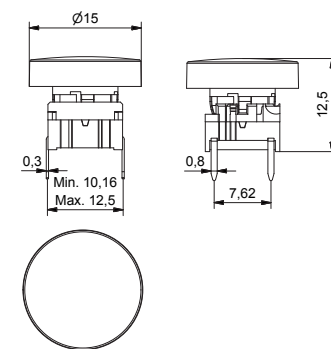

Все размеры приведены в мм

РАЗМЕРЫ

Поверхностный монтаж + 1GAS

Со светодиодом + 1GAS

Монтаж в отверстия + 1GCS

Со светодиодом + 1GCS

НОМЕРА ДЛЯ ЗАКАЗА ВЫКЛЮЧАТЕЛЕЙ С ПОДСВЕТКОЙ

Выключатель	Монтаж	Усилие нажатия	Светодиод	+	Колпачок	Цвет
5 G				+		
	ТН9 в отверстия SH9 поверхностный	20 35 65 Q*	01 синий 22 зеленый 42 желтый 61 белый 82 красный 2242 зеленый/желтый 8222 красный/зеленый 8242 красный/желтый		1GAS 1GCS 	11 прозрачный 16 матовый белый

*Для выключателей с подсветкой «бесшумной» версии с усилием нажатия 2.0Н в конце артикула нужно добавить букву Q

НОМЕРА ДЛЯ ЗАКАЗА ВЫКЛЮЧАТЕЛЕЙ БЕЗ ПОДСВЕТКИ

Выключатель	Монтаж	Усилие нажатия	+	Колпачок	Цвет
5 G			+		
	ТН9 в отверстия SH9 поверхностный	20 20Q 35 65		1GAS 1GCS 	00 голубой 02 светло-зеленый 03 светло-серый 04 желтый 06 белый 08 алый 09 черный