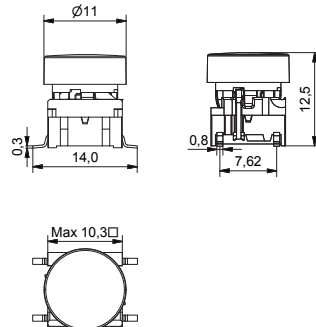

- Круглые колпачки
- Идеальны для использования с пленочной панелью
- Ø11 мм; Ø15 мм
- h = 12.5 мм
- Материал: полиамид
- Рабочий диапазон температур:
 - Цветной непросвечивающий колпачок: -40/+160°C
 - Просвечивающий колпачок: -40/+85°C
- Отверстие на лицевой панели: 1GAS/1GCS-Ø11.4; Ø15.4

Все размеры приведены в мм

РАЗМЕРЫ

Поверхностный монтаж + 1GAS

Со светодиодом + 1GAS

Монтаж в отверстия + 1GCS

Со светодиодом + 1GCS

НОМЕРА ДЛЯ ЗАКАЗА ВЫКЛЮЧАТЕЛЕЙ С ПОДСВЕТКОЙ

Выключатель	Монтаж	Усилие нажатия	Светодиод	+	Колпачок	Цвет
5 G				+		
	ТН9 в отверстия SH9 поверхностный	20 35 65 Q*	01 синий 22 зеленый 42 желтый 61 белый 82 красный 2242 зеленый/желтый 8222 красный/зеленый 8242 красный/желтый		1GAS 1GCS 	11 прозрачный 16 матовый белый