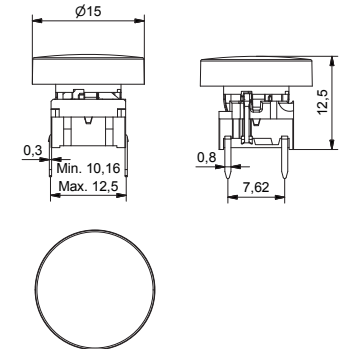

Все размеры приведены в мм

РАЗМЕРЫ

Поверхностный монтаж + 1GAS

Со светодиодом + 1GAS

Монтаж в отверстия + 1GCS

Со светодиодом + 1GCS

НОМЕРА ДЛЯ ЗАКАЗА ВЫКЛЮЧАТЕЛЕЙ С ПОДСВЕТКОЙ

Выключатель	Монтаж	Усилие нажатия	Светодиод	+	Колпачок	Цвет
5 G				+		
	ТН9 в отверстия SH9 поверхностный	20 35 65 Q*	01 синий 22 зеленый 42 желтый 61 белый 82 красный 2242 зеленый/желтый 8222 красный/зеленый 8242 красный/желтый		1GAS 1GCS 	11 прозрачный 16 матовый белый